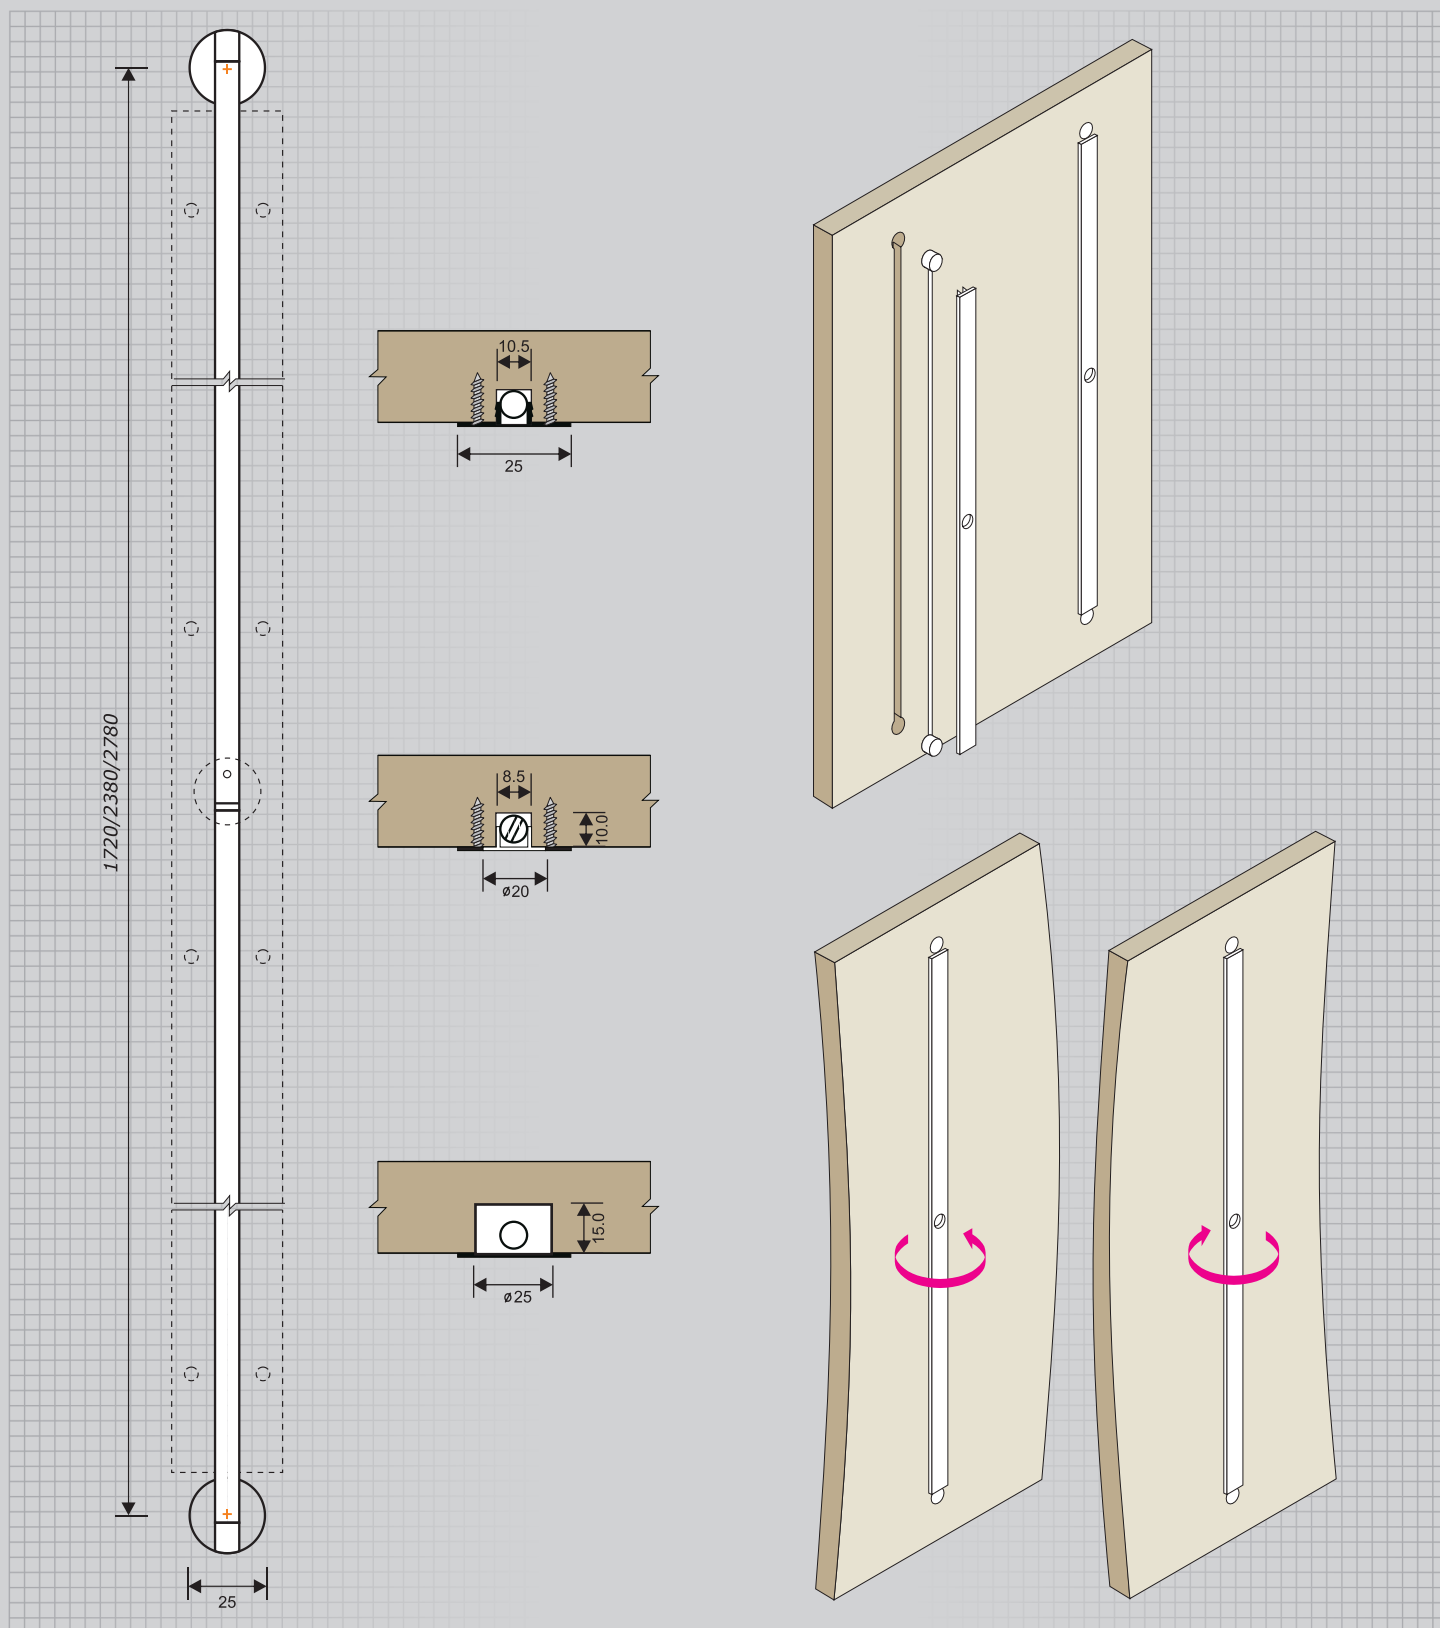

▷ **ОГРЕВО:**
ПЛАСТИНА ДЛЯ ВЫРАВНИВАНИЯ СТВОРОК ШКАФОВ

- Пластина разработана для решения проблемы искривления створок шкафов.
- Идеально подходит для шкафов с высокими и тяжелыми створками, с отделкой, отличной от фасадной стороны
- Штанга пластины выполнена из стали, покрывающая ее часть из алюминия, втулки из меди
- Функциональна, прочна и проста в установке